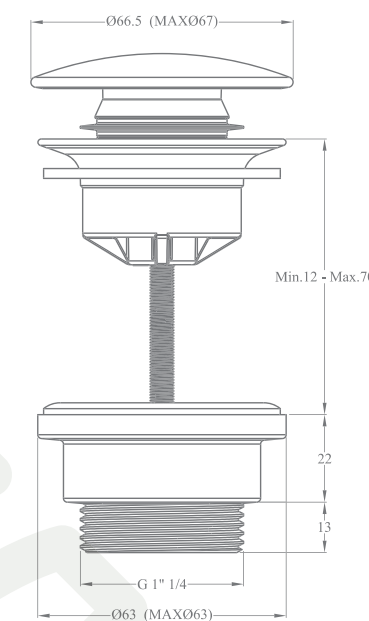

Gyártó/Forgalmazó • Producer/Distributor
STROHM MOFÉM Zrt.
9200 Mosonmagyaróvár, Terv u. 92.
www.mofem.hu

Evo

Evo

168-0005-00

08010045_ED-01

168-0005-00

HU
Nyomógombos
leeresztő szelep

EN
Push button pop up waste

RO
Ventil cu buton de actionare

RU
Сливной клапан

5 995841 028564

Teljesítménynyilatkozat elérhető:
www.mofem.hu/minosegi-tanositvanyok

Gyártó/Forgalmazó • Producer/Distributor
STROHM MOFÉM Zrt.
9200 Mosonmagyaróvár, Terv u. 92.
www.mofem.hu